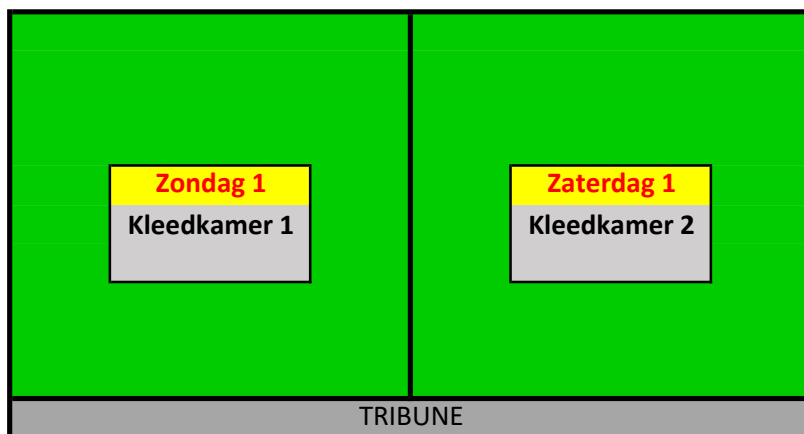

18.30 - 20.00

**Veld 3**

18.30 - 20.00

**Veld 4**

18.30 - 20.00

**Hoofdveld**

20.00 - 21.30

**Veld 3**

20.00 - 21.30

**Veld 4**

20.00 - 21.30