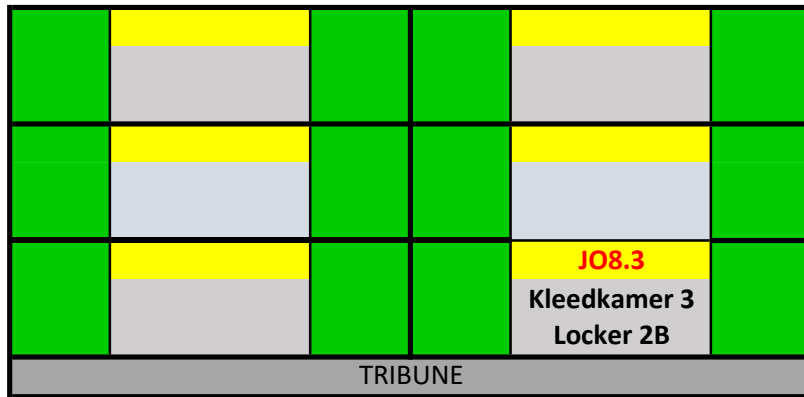

**DONDERDAG**

**Hoofdveld**

17.30 - 18.30

**Veld 3**

17.30 - 18.30

**Veld 4**

17.30 - 18.30

**Hoofdveld**

18.30 - 20.00

**Veld 3**

18.30 - 20.00

**Veld 4**

18.30 - 20.00

**Hoofdveld**

20.00 - 21.30

**Veld 3**

20.00 - 21.30

**Veld 4**

20.00 - 21.30