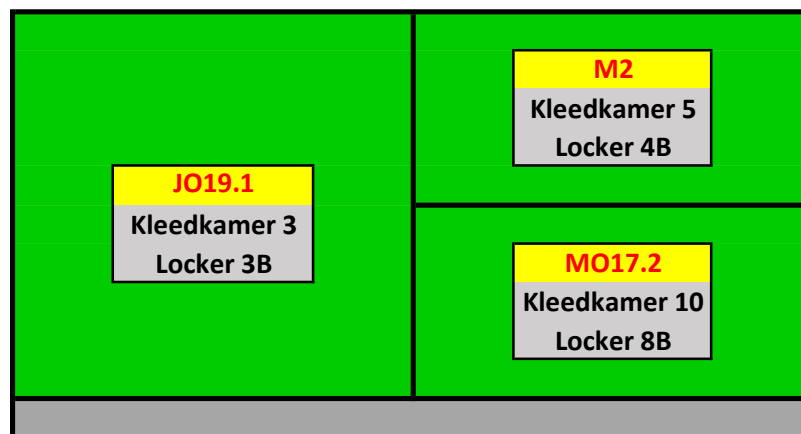

20.00 - 21.30

**Veld 4**

20.00 - 21.30