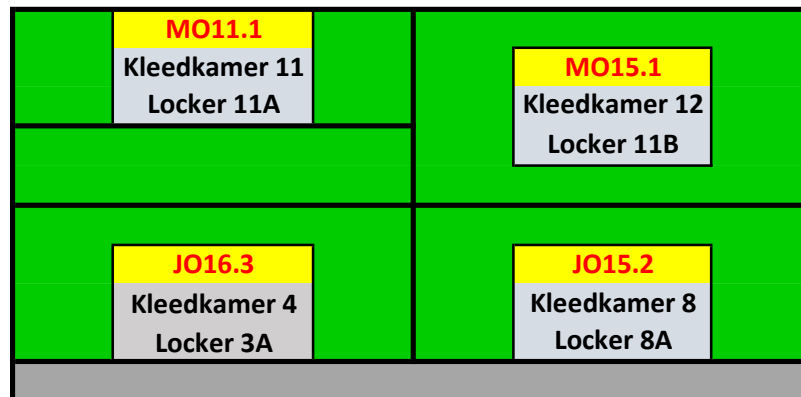

**DONDERDAG**

**Hoofdveld**

17.30 - 18.30

**Veld 3**

17.30 - 18.30

**Veld 4**

17.30 - 18.30

**Hoofdveld**

18.30 - 20.00

**Veld 3**

18.30 - 20.00

**Veld 4**

18.30 - 20.00

**Hoofdveld**

20.00 - 21.30

**Veld 3**

20.00 - 21.30

**Veld 4**

20.00 - 21.30