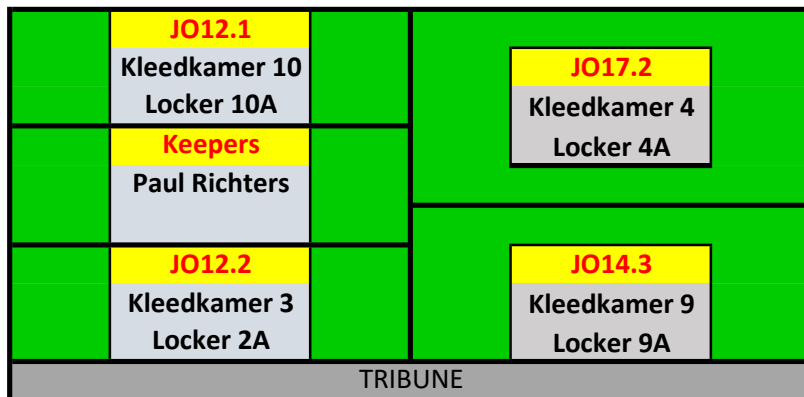

**DONDERDAG**

**Hoofdveld**

17.30 - 18.30

**Veld 3**

17.30 - 18.30

**Veld 4**

17.30 - 18.30

**Hoofdveld**

18.30 - 20.00

**Veld 3**

18.30 - 20.00

**Veld 4**

18.30 - 20.00

**Hoofdveld**

20.00 - 21.30

**Veld 3**

20.00 - 21.30

**Veld 4**

20.00 - 21.30