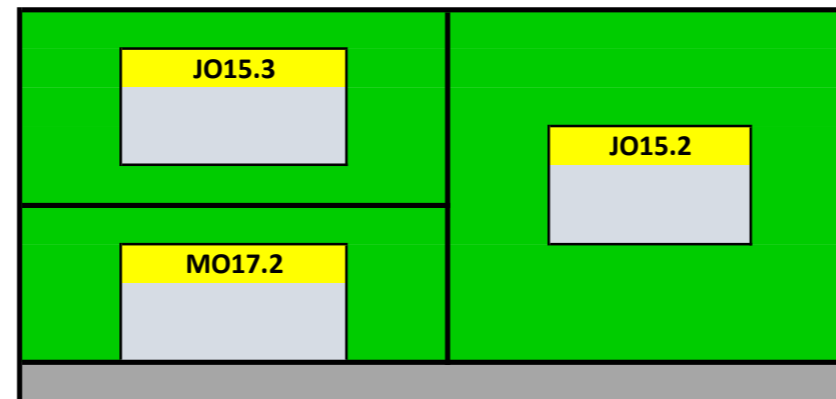

18.30u - 19.55u

Veld 4

18.30u - 19.55u

Hoofdveld

20.00u - 21.30u

Veld 3

20.00u - 21.30u

Geen kleedkamers ivm Covid 19