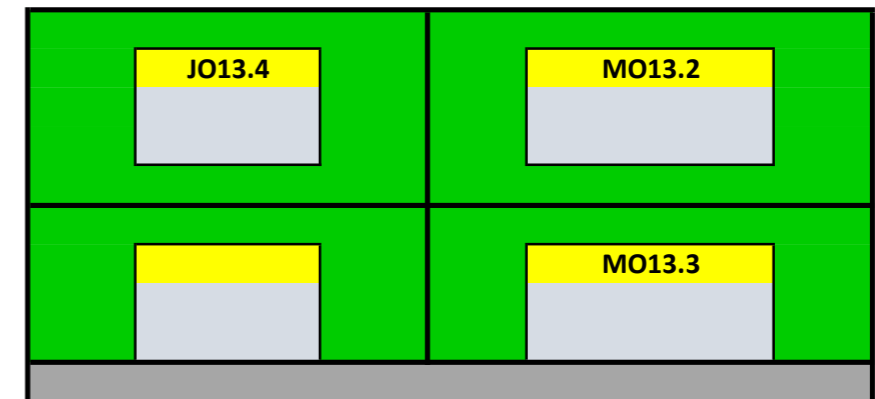

18.30u - 19.55u

Veld 4

18.30u - 19.55u

Hoofdveld

20.00u - 21.30u

Veld 3

20.00u - 21.30u

Geen kleedkamers ivm Covid 19