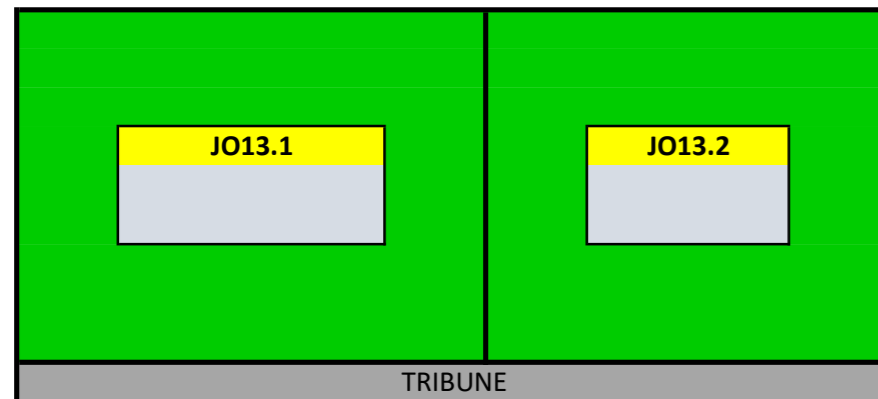

Hoofdveld

18.30u - 19.55u