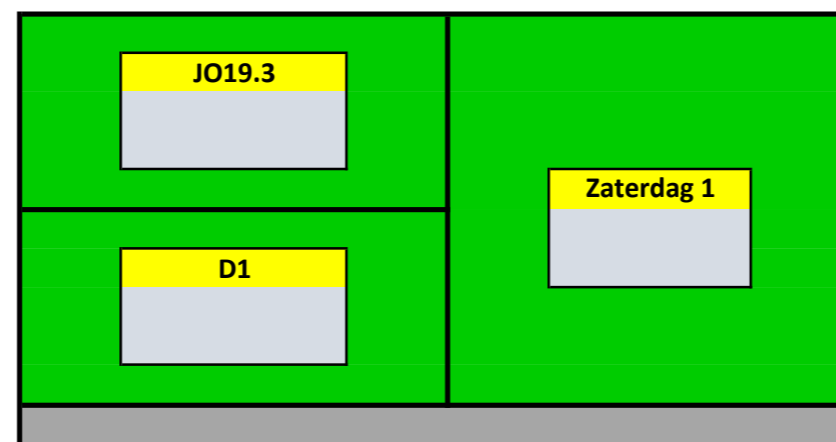

18.30u - 19.55u

Veld 4

18.30u - 19.55u

Hoofdveld

20.00u - 21.30u

Veld 3

20.00u - 21.30u

Geen kleedkamers ivm Covid 19