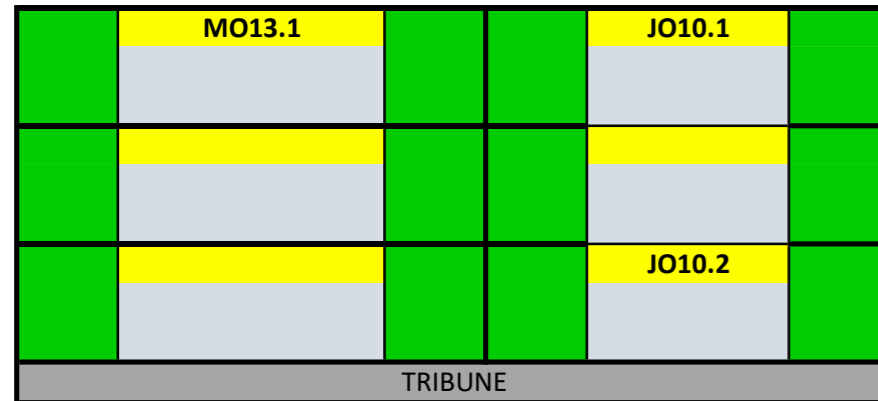

DINSDAG

Hoofdveld

17.25u - 18.25u