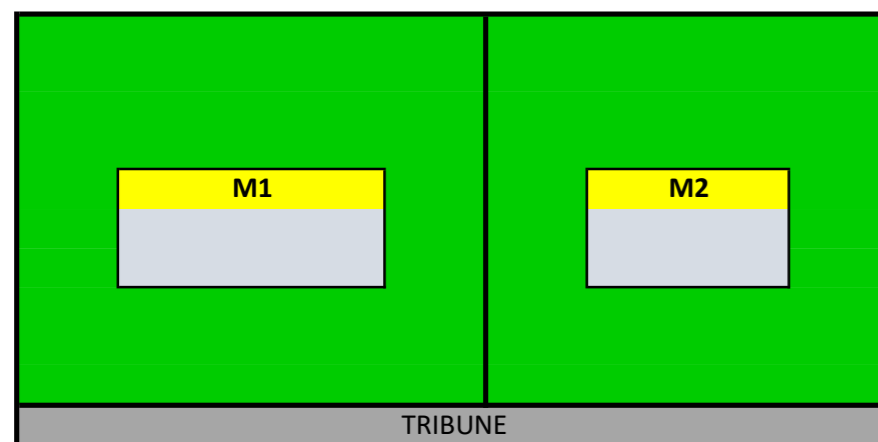

18.30u - 19.55u

Veld 4

18.30u - 19.55u

Hoofdveld

20.00u - 21.30u

Veld 3

20.00u - 21.30u

Geen kleedkamers ivm Covid 19